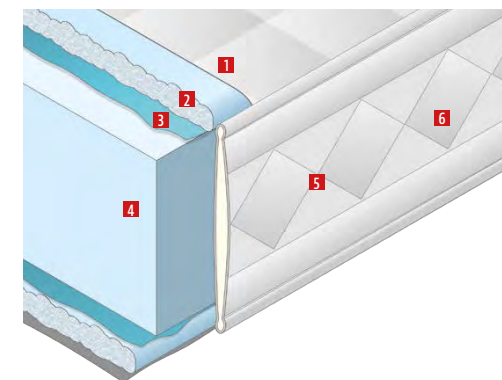

# F SERENO F.R. H 18 · 14 Fisso

ESPANSO AD ALTA DENSITÀ  
PRATICO DI QUALITÀ

**M**aterasso in poliuretano espanso ad alta densità. Anche se di semplice struttura, grazie alla grande qualità dei materiali impiegati è un prodotto ottimo nella sua categoria.

LASTRA IN  
AIR CELL®

FIBRA  
ANALLERGICA

TESSUTO  
ELASTICIZZATO

PARTICOLARE DELLA FASCIA TRAPUNTATA DEL RIVESTIMENTO FISSO NON SFODERABILE

## LINEA TECNICA

### Fascia perimetrale imbottita

- 5 Maniglie rinforzate
- 6 Areatore laterale

DISPONIBILE NELLE SEGUENTI MISURE:

Sereno F.R.	80 X 190/195/200	85 X 190/195/200	90 X 190/195/200	120 X 190/195/200	140 X 190/195/200	160 X 190/195/200	165 X 190/195/200	170 X 190/195/200	180 X 190/195/200
FUORI MISURA SU RICHIESTA									