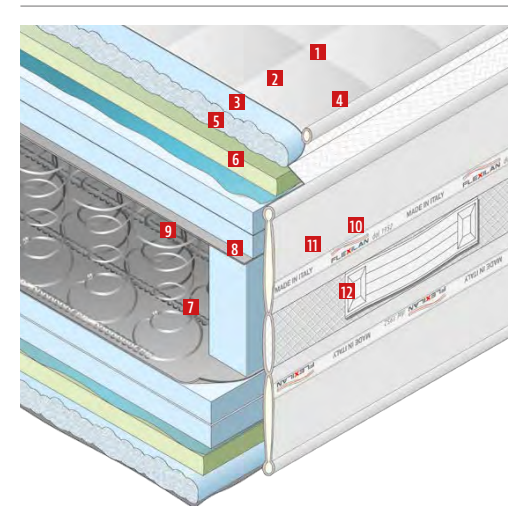

F DE LUXE HD PLUS H30

MATERASSO CON PILLOW TOP

MOLLEGGIO: 600 MOLLE MINIBONNELL

Questo materasso di altissima qualità, pur dando un sostegno elevato, in quanto utilizza il molleggio Mini Bonnell (n° 600 molle nel modello matrimoniale), grazie alle imbottiture maggiorate offre un comfort di livello superiore, amplificato dalla presenza del Pillow Top ancorato con soffietto in Air-Mesh 3D traspirante.

MOLLE MINI BONNELL FIBRA ANALLERGICA TESSUTO ELASTICIZZATO

PILLOW TOP CON SOFFIETTO D'ANCORAGGIO IN TESSUTO TRIDIMENSIONALE TRASPIRANTE

DISPONIBILE NELLE SEGUENTI MISURE:

De Luxe HD Plus Pillow Top 600 Molle	80 X 190/195/200	85 X 190/195/200	90 X 190/195/200	120 X 190/195/200	140 X 190/195/200	160 X 190/195/200	165 X 190/195/200	170 X 190/195/200	180 X 190/195/200
FUORI MISURA SU RICHIESTA									

SI CONSIGLIA L'UTILIZZO DEL SOMMIER

LINEA MOLLE BONNELL

Composizione pannelli

- 1 Rivestimento
Tessuto elasticizzato ignifugo certificato
Losangatura Tuck & Jump (effetto capitonné)
- 2 Imbottitura
Fibra ignifuga anallergica Spessore non pressata cm 6
- 3 Supporto in poliuretano Shaping E30 H cm 2 Indeformabile e superelastico
- 4 Soffietto d'ancoraggio traspirante in Air-Mesh 3D Per fissaggio Pillow Top
- 5 Telina tagliafuoco salva punti