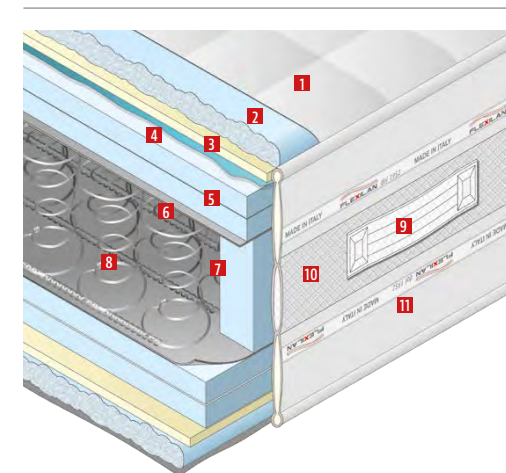

Molleggio Bonnel
600 molle

MOLLE MINI BONNELL FIBRA ANALLERGICA TESSUTO ELASTICIZZATO

LINEA MOLLE BONNEL

Composizione pannelli

- 1 Rivestimento
Tessuto elasticizzato ignifugo certificato - Losangatura rinforzata a tutto campo
- 2 Imbottitura
Fibra ignifuga anallergica - Spessore non pressata cm 6
- 3 supporto in poliuretano espanso indeformabile h1cm
- 4 Telina tagliafuoco salva punti

Fascia perimetrale imbottita

- 9 Maniglie rinforzate
- 10 Areatore continuo in Air-Mesh 3D per favorire la traspirazione
- 11 Nastri etichetta perimetrali

DISPONIBILE NELLE SEGUENTI MISURE:

De Luxe HD Plus 600 Molle	80 X 190/195/200	85 X 190/195/200	90 X 190/195/200	120 X 190/195/200	140 X 190/195/200	160 X 190/195/200	165 X 190/195/200	170 X 190/195/200	180 X 190/195/200
FUORI MISURA SU RICHIESTA									