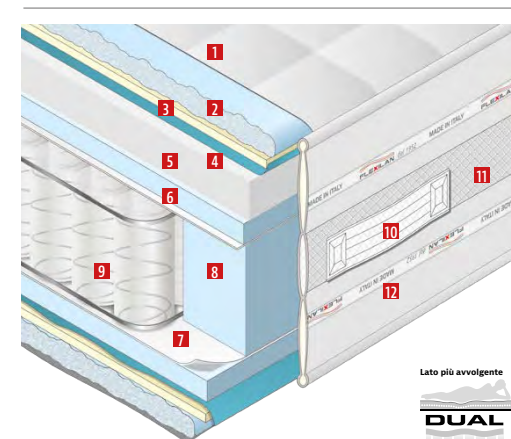

F DE LUXE HYBRID H 28

800 MOLLE INSACCHETTATE CON DOPPIO COMFORT

L'elevata ergonomia e capacità di sostegno dei molleggi ad alta densità (800 molle nel matrimoniale) è abbinata da un lato all'eccezionale sensazione di comfort creata dalla lastra in Memoria di forma, h 5 cm, dall'altro all'effetto più portante del puro Air Cell® 100%

RINFORZO PERIMETRALE AD ALTA DENSITÀ, SPESSORE 10 CM.
Offre un maggior sostegno quando ci si siede sul bordo del letto, impedendo che il materasso si deformi.

800 MOLLE INSACCHETTATE

Lato più avvolgente

Lato a maggior sostegno

QUESTO MATERASSO HA LA POSSIBILITÀ, GIRANDOLO, DI DARE DUE DIFFERENTI DORMITE" DUAL COMFORT"

Composizione pannelli

- 1 Rivestimento
Tessuto elasticizzato ignifugo certificato - Losangatura rinforzata a tutto campo
- 2 Imbottitura
Fibra ignifuga anallergica - Spessore non pressata cm 6
- 3 supporto in poliuretano espanso indeformabile h1cm
- 4 Telina tagliafuoco salva punti

DOPPIA PIATTINA DI RINFORZO PERIMETRALE IN ACCIAIO (DA MISURA 120 IN SU)

SI CONSIGLIA L'UTILIZZO DEL SOMMIER

DISPONIBILE NELLE SEGUENTI MISURE:

De Luxe Hybrid 800 Molle	80 X 190/195/200	85 X 190/195/200	90 X 190/195/200	120 X 190/195/200	140 X 190/195/200	160 X 190/195/200	165 X 190/195/200	170 X 190/195/200	180 X 190/195/200
FUORI MISURA SU RICHIESTA									