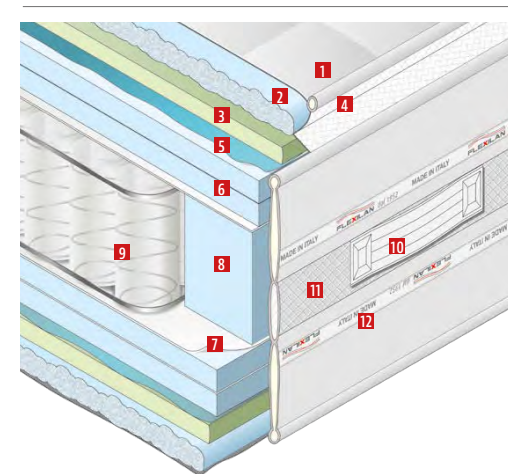

F DE LUXE HD PLUS H30

800 MOLLE CON PILLOW TOP AD ANCORAGGIO TRASPIRANTE

Questo materasso, di altissima qualità, oltre ad avere le molle insacchettate a 7 zone di portanza differenziata e le imbottiture maggiorate, offre un comfort eccezionale determinato dal Pillow Top ancorato con soffietto in Air-Mesh 3D traspirante.

RINFORZO PERIMETRALE AD ALTA DENSITÀ, SPESSORE 10 CM.
Offre un maggior sostegno quando ci si siede sul bordo del letto, impedendo che il materasso si deformi.

DOPPIA PIATTINA DI RINFORZO PERIMETRALE IN ACCIAIO (DA MISURA 120 IN SU)

PILLOW TOP CON SOFFIETTO D'ANCORAGGIO IN TESSUTO TRIDIMENSIONALE TRASPIRANTE

SI CONSIGLIA L'UTILIZZO DEL SOMMIER

800 MOLLE INSACCHETTATE

Composizione pannelli

- 1 Rivestimento
Tessuto elasticizzato ignifugo certificato
Losangatura Tuck & Jump (effetto capitoné)
- 2 Imbottitura
Fibra ignifuga anallergica Spessore non pressata cm 6
- 3 Supporto in poliuretano Shaping E30 H cm 2 Indefornabile e superelastico
- 4 Soffietto d'ancoraggio traspirante in Air-Mesh 3D Per fissaggio Pillow Top
- 5 Telina tagliafuoco salva punti

Elementi Box Spring

- 6 Doppia lastra in poliuretano espanso ignifugo ad alta densità ed elevata elasticità
- 7 Isolante agugliato ignifugo
- 8 Sostegno perimetrale Box-Spring ignifugo **maggiorato ad alta densità** spessore 10 cm)
- 9 Molleggio insacchettate indipendenti a 7 zone di portanza differenziata, filo da 1,8 mm e 2,00 mm in acciaio fosfatato EN 10270-1 classe SM n° 800 molle (vers. Matrim) Con doppia piattina di rinforzo perimetrale in acciaio